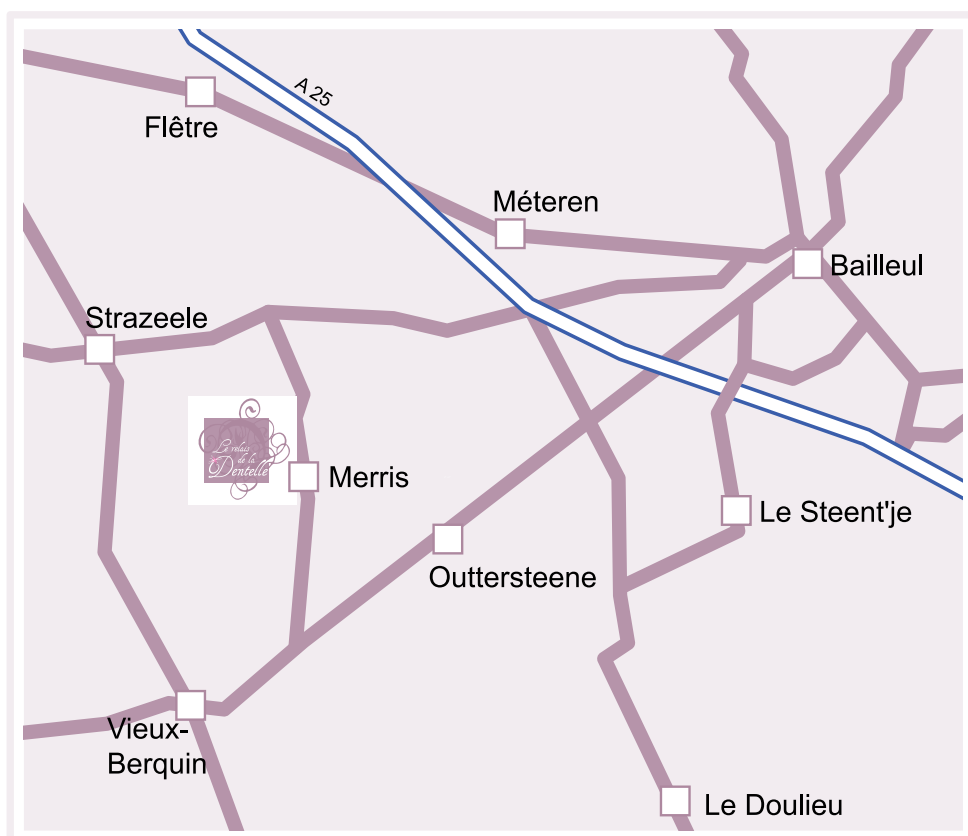

Situation

ACCÈS : EN VENANT DE LILLE

De l'A25, prendre sortie n°11 - Hazebrouck. Sur cette nationale prendre la 4ème rue à gauche direction Merris. Vous arrivez sur la place du village de Merris, prendre la rue qui descend en face du café, direction Estaires-Vieux Berquin. Continuer tout droit jusqu'au passage à niveau, et prendre à droite APRÈS celui-ci : rue du Paradis. Le Relais de la Dentelle se trouve au second virage (Bâtiment et corps de ferme)